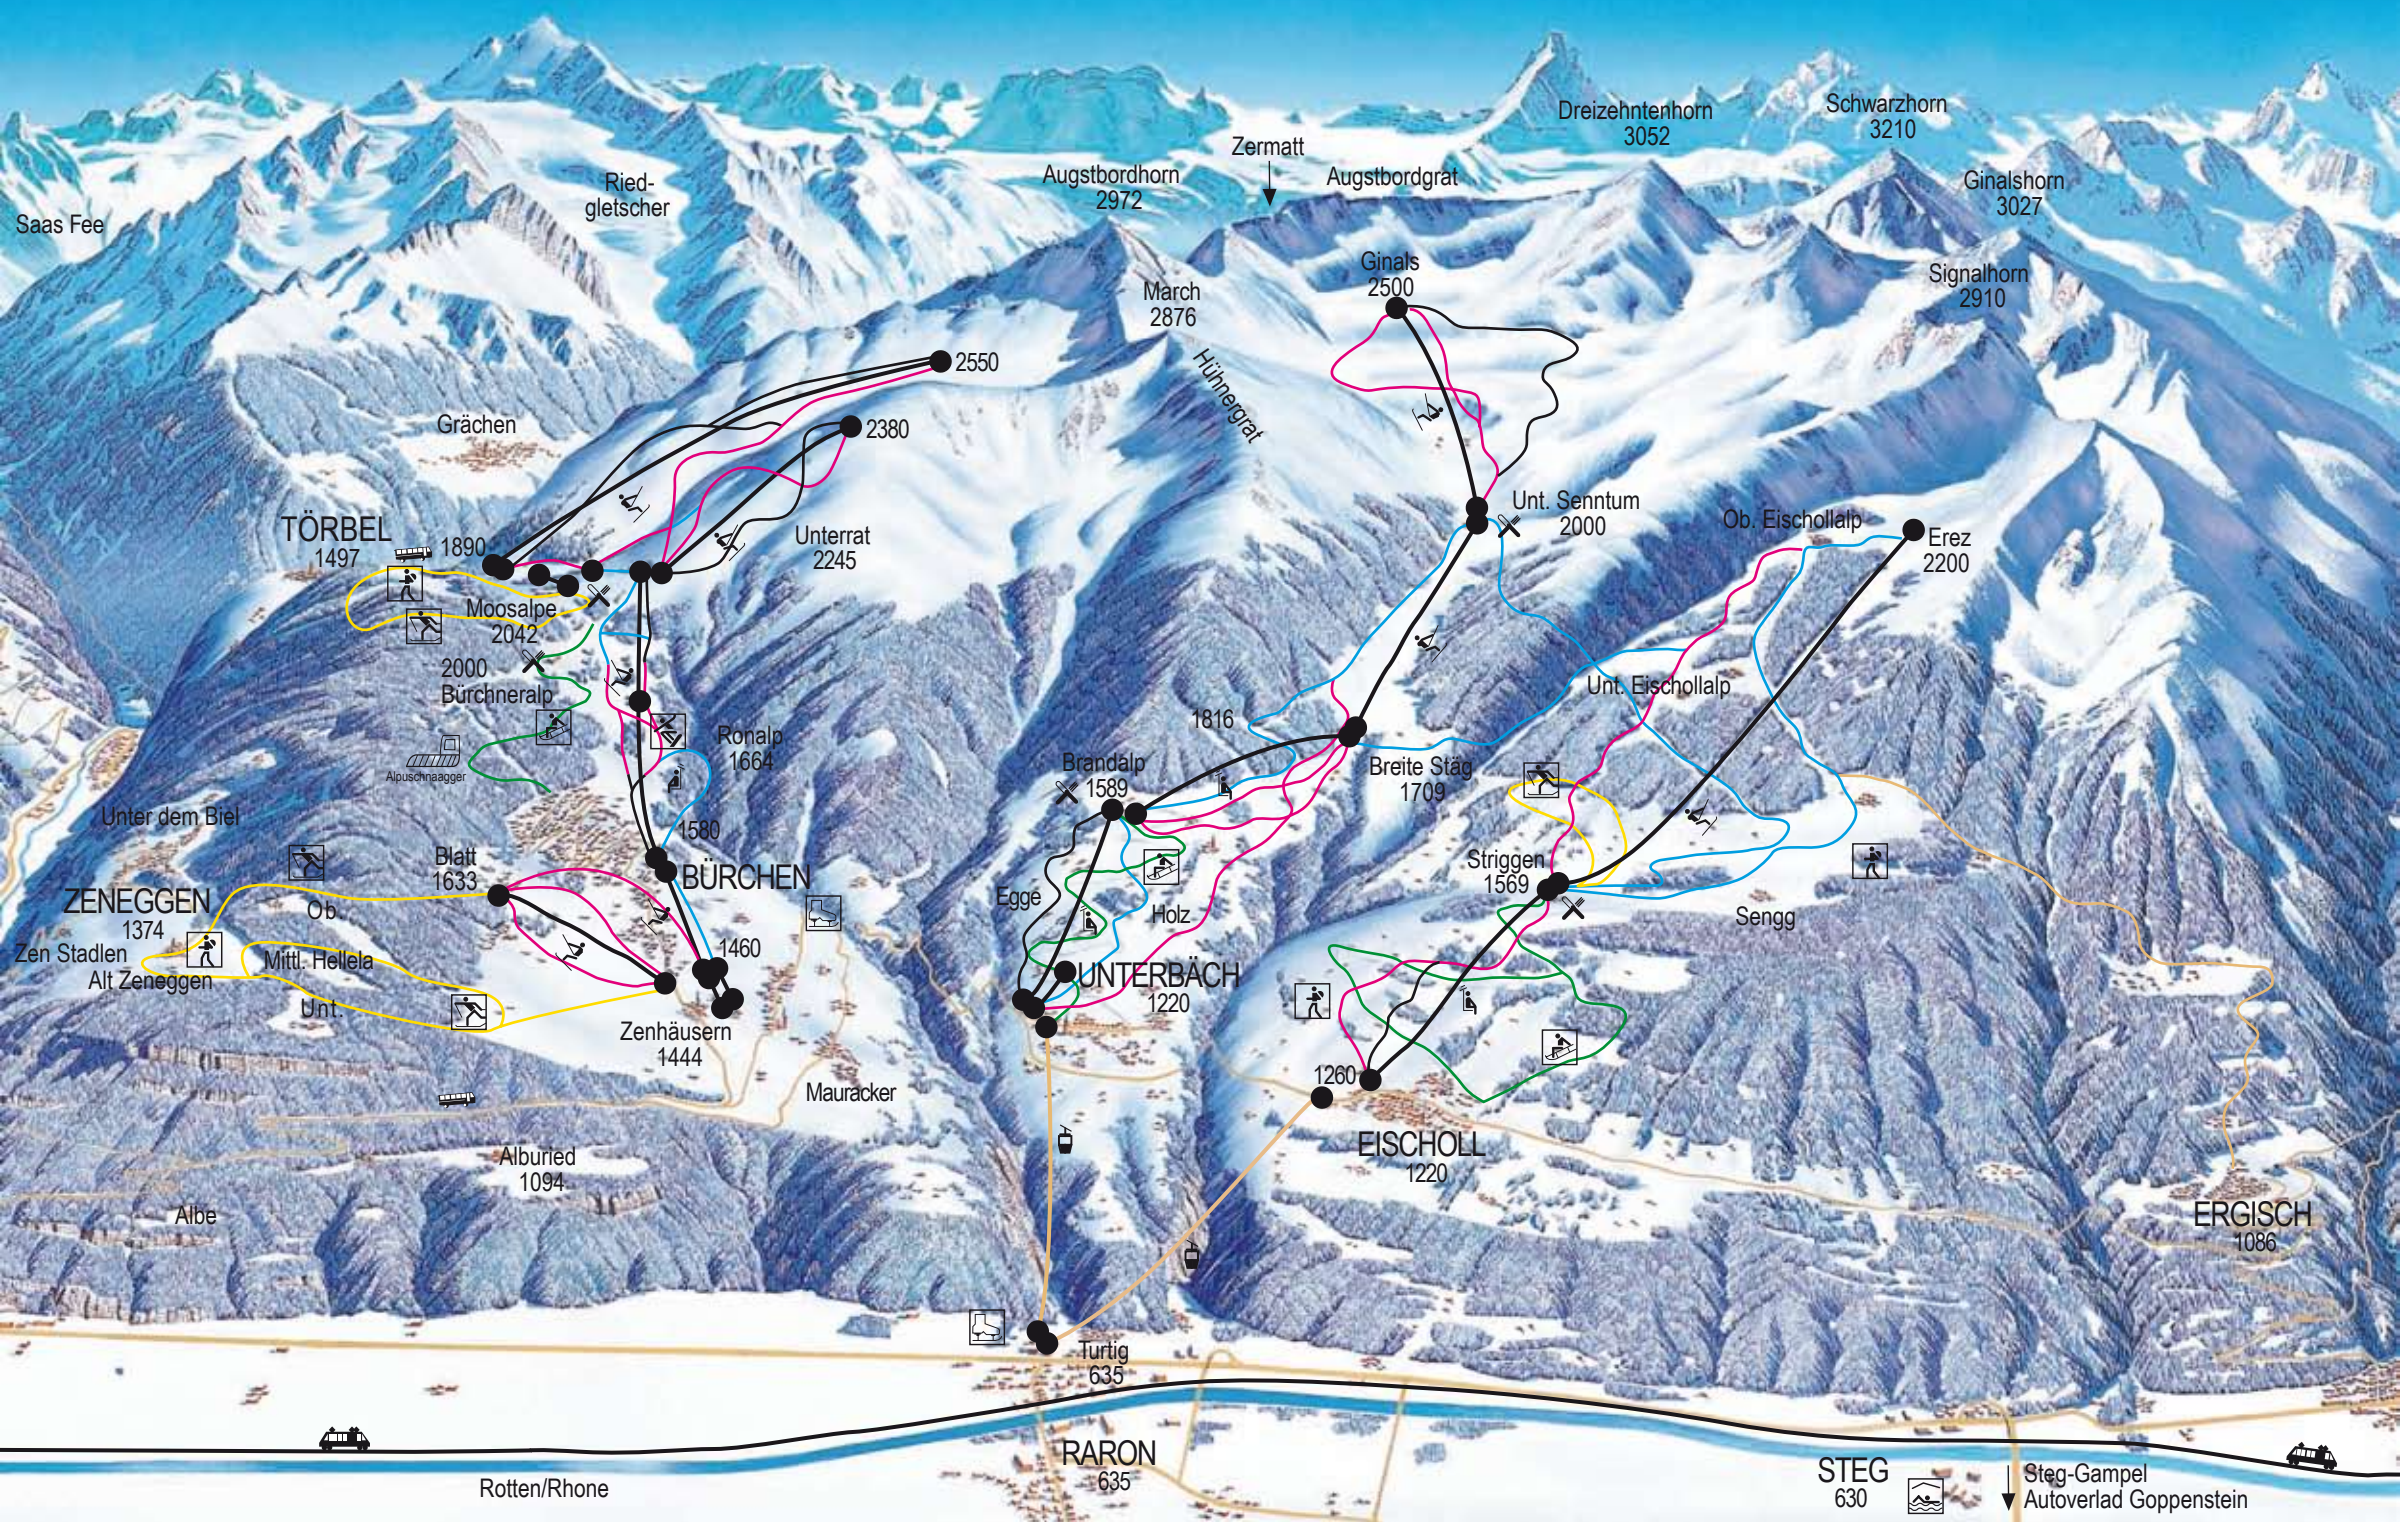

Allalin  
4027

Balfrin  
3796

Dom  
4545

Liskamm  
4527

Castor  
4228

Pollux  
4092

Breithorn  
4164

Kl. Matterhorn  
3883

Matterhorn  
4478

Weisshorn  
4505

— Langlaufpisten/Winterwanderwege  
— Schlittelwege

Skipisten  
— leicht — mittel — schwer