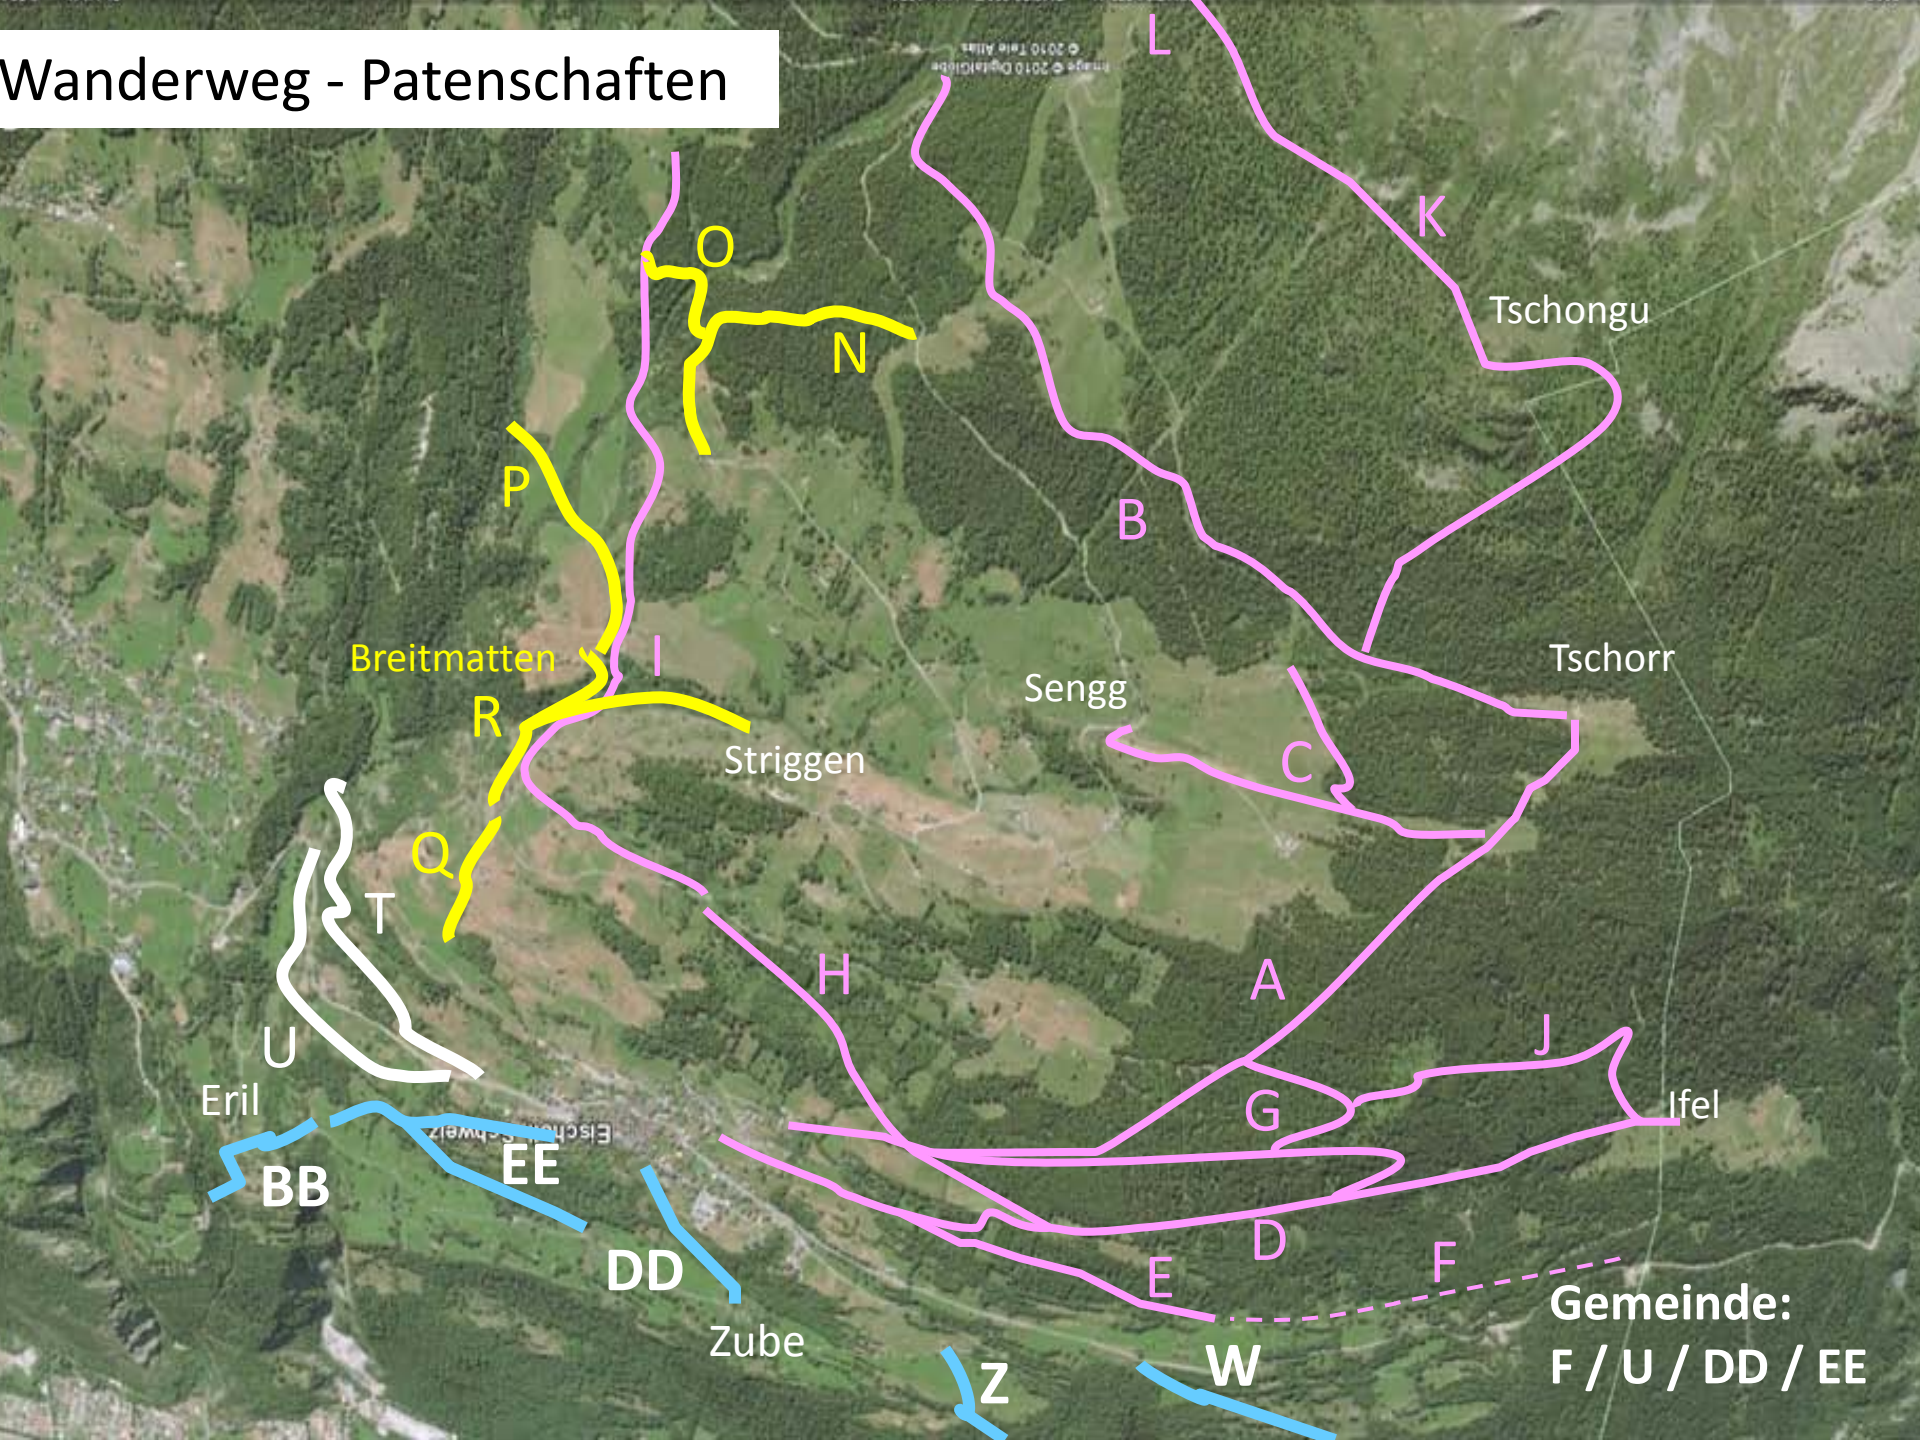

Wanderweg - Patenschaften

Breitmatten

Striggen

Sengg

Tschongu

Tschorr

Eril

Eischm...

Ifel

Zube

Gemeinde:
F / U / DD / EE